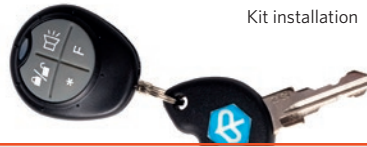

BREMSSCHEIBENSCHLOSS LOCK DISQUE

CHF 59,00

606147M001 120 cm / 2,18 kg

KETTENSCHLOSS CANDENAS ANTIVOL

CHF 99,00

CHF 89,00

Installationskit
Kit installation

1D001223

1D001464 Installationskit / Kit installation

BIKE FINDER

Schnellerkennungssystem des Fahrzeugs. Fernentriegelung der Sitzbank (über Fernbedienung). Installationskit Bike Finder (erforderlich) 1D001464.

BIKE FINDER