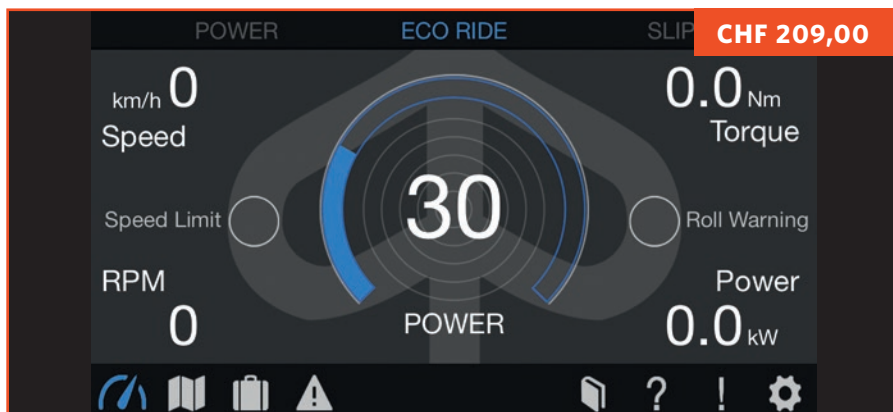

607687M

«MIA» PIAGGIO MULTIMEDIA PLATFORM

Piaggio MIA ist die neueste Generation der Piaggio Multimedia Plattform (PMP v3.0). Sie ermöglicht die einfache Verbindung von Smartphone (iOS und Android) mit dem Roller und verwandelt ihn so in eine echte Multimedia-Plattform. Die App ermöglicht es dem Benutzer auch, alle Informationen über das Fahrzeug und nützliche Informationen für die Fahrt zu verwalten.

Piaggio MIA gehört zur Standardausrüstung des Beverly 400 HPE und ist als Zubehör für den Beverly 300 HPE erhältlich. Das Installationskit 607680M ist separat erhältlich.

Die MIA-Funktionen umfassen: Mobiltelefonschnittstelle, Telefon- und Medienmanagement, Fahrzeugmanagement, Live-Tracking.

Piaggio MIA muss zusammen mit dem Heizungssteuermodul und dem Heizungseinbausatz installiert werden, um die Funktionalität des Heizungszubehörs (Knieschutzdecke, beheizter Sattel, beheizte Griffe) zu ermöglichen.

Piaggio MIA est la dernière génération de la plateforme multimédia Piaggio (PMP v3.0). Il permet de connecter facilement les smartphones (iOS et Android) au scooter, le transformant en une véritable plateforme multimédia. L'application permet également à l'utilisateur de gérer toutes les informations sur les véhicules et les informations utiles sur les voyages.

Le Piaggio MIA est de série sur le Beverly 400 HPE et disponible en tant qu'accessoire pour le Beverly 300 HPE. Le kit d'installation 607680M est disponible séparément. Les caractéristiques du MIA comprennent : Interface cellulaire, gestion des téléphones et des médias, gestion des véhicules, suivi en direct.

Le Piaggio MIA doit être installé avec le module de contrôle du chauffage et le kit d'installation du chauffage pour permettre la fonctionnalité des accessoires de chauffage (couverture thermique, selle chauffante, poignées chauffantes).

607680M

CHF 19,00

“MIA” INSTALLATIONSKIT / KIT INSTALLATION “MIA”

650000M010 Grösse M / Taille M

650000M020 Grösse L / Taille L

650000M030 Grösse XL / Taille XL

UNIVERSAL INDOOR FAHRZEUGDECKE

Farbe grau. Sie bietet durch individuelle Passgenauigkeit jedem Roller perfekten Schutz vor Schmutz und Nässe.

BÂCHE VÉHICULE UNIVERSEL INDOOR

Couleur gris. Adapté pour chaque scooter et offre une protection parfaite contre la saleté et la pluie.

CHF 75,00

CHF 149,00