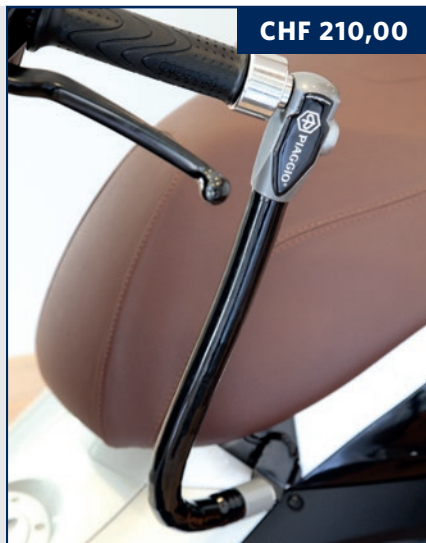

CHF 210,00

605576M001

KNIESCHUTZDECKE

PIAGGIO Original Knieschutzdecke für optimalen Schutz bei Kälte. Wasserdicht und Thermo-Innenfutter. Optional mit Beheizung.

COUVERTURE THERMIQUE

Couverture thermique originale PIAGGIO. Pour protection optimale à basse température. Imperméable avec doublure thermique. Optionnelle avec chauffage.