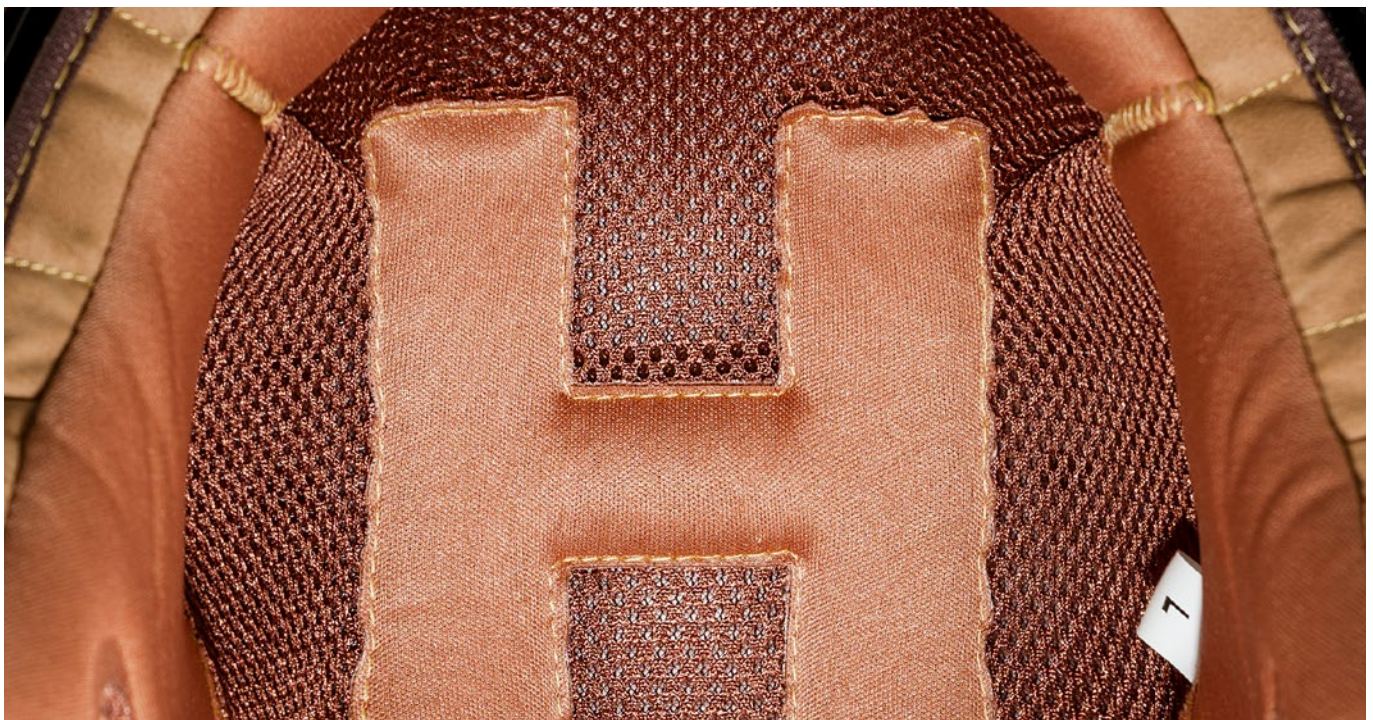

< 2017

TURBINE EOS PELLEDURA PREMIUM (CLASSIC)	HMHELVISLUNGATR	Ersatzvisier	Visière de rechange	klar / claire	CHF 30,00
	HMHELVISLUNGASC	Ersatzvisier	Visière de rechange	getönt / fumée	CHF 31,00
VIACOLVENTO TURBINE PURO (Stiile) EOS PELLEDURA PREMIUM (CLASSIC) AUDACE MONZA	HMHELUNVISORTR	Ersatzsonnenvisier	Visière soleil de rechange	smoked 50%	CHF 23,00
	HMHELUNVISORSC	Ersatzsonnenvisier	Visière soleil de rechange	smoked 80%	CHF 26,00
	HMHELUNVISORSP	Ersatzsonnenvisier	Visière soleil de rechange	gespiegelt / reflété	CHF 32,00
VAPENSIERO	HMHELVISTR1000	Ersatzvisier	Visière de rechange	klar / claire	CHF 28,00
	HMHELVISSC1000	Ersatzvisier	Visière de rechange	getönt / fumée	CHF 29,00
(NEW) FUORIROTTA	HMVIS8001	Ersatzvisier	Visière de rechange	klar / claire	CHF 35,00
VAPENSIERO TURBINE EOS PELLEDURA PREMIUM (CLASSIC) PICCOLA PESTE	HMHELKITVITI	Befestigungsschrauben für Visier (Paar)	Kit Fix Visiere paire	Silber / argent	CHF 20,00
VIACOLVENTO TURBINE FUORIROTTA	HMHELKITCOVER	Abdeckung Plastik	Cache plastique	klar / claire	CHF 29,00
UNIVERSAL	HMPADBR01	Backpolster	Oreillers	braun / brun	CHF 20,00
	HMPADBL02	Backpolster	Oreillers	schwarz / noir	CHF 20,00