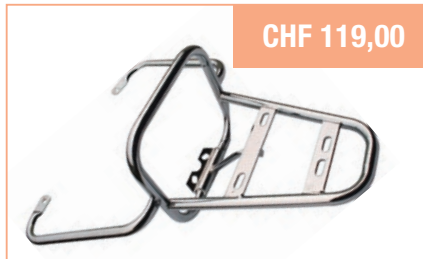

CHF 119,00

F09640

Gepäckbrücke hinten
Porte-bagages arrière