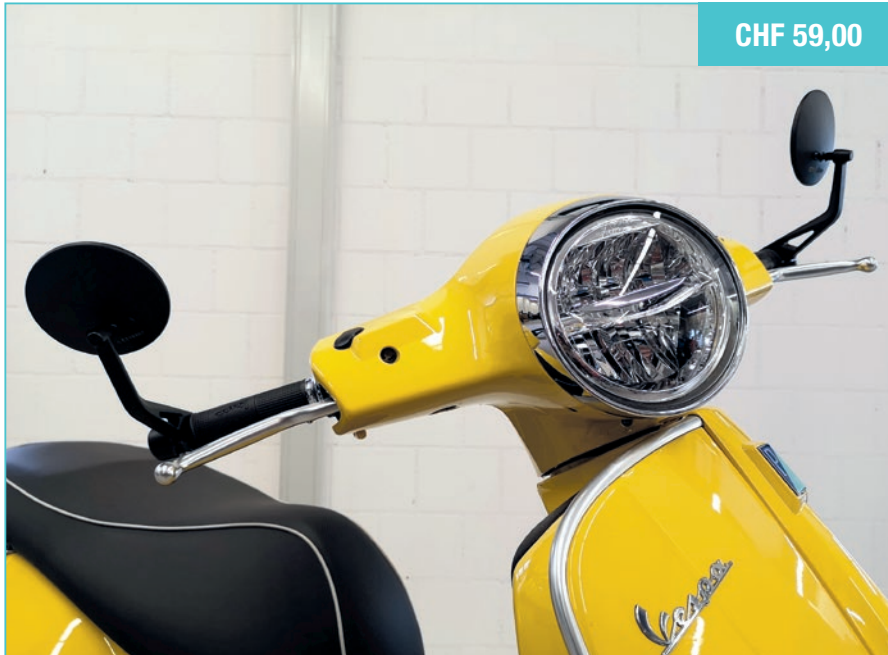

CHF 159,00

F22361

Windschutzscheibe hoch
Inklusive Befestigung. 725 x 730 mm

Pare-brise haut
Incl. matériel fixation. 725 x 730 mm

Zubehör / Accessoires

Vespa GTS / GTS Super / GTV

CHF 59,00

Schwarz / Noir
Aluminium