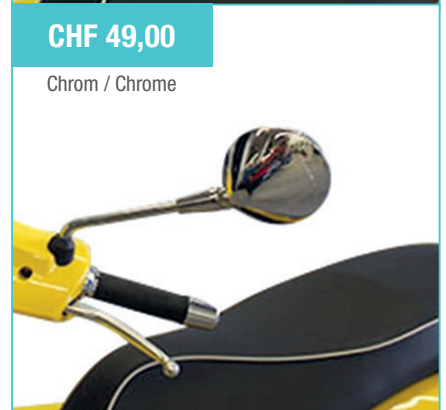

Retroviseur guidon-sport Vespa GTS

Diamètre 104 mm, longueur 15 cm, incl. poids du guidon, Couvercle en caoutchouc, montable à gauche et à droite. E homologué.

CHF 49,00

Schwarz / Noir

CHF 49,00

Chrom / Chrome